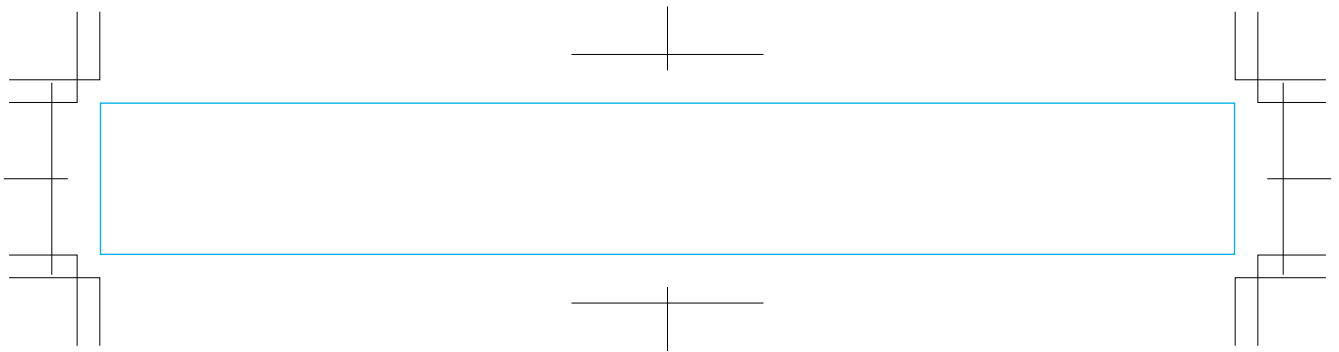

■お願いと注意事項

※テキストは必ずアウトライン化を行ってください。

※カラーモードは CMYK に設定してください。

※画像がある場合は保存の際にファイル内に埋めこんでください。

※印刷範囲の関係上、小さい文字やイラストはつぶれてしまう場合がございます。

15cm透明定規

 印刷可能範囲：W150mm × H20mm