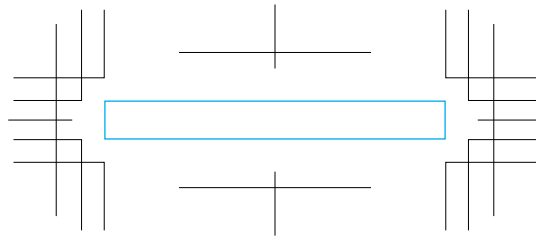

■お願いと注意事項

※テキストは必ずアウトライン化を行ってください。

※カラーモードは CMYK に設定してください。

※画像がある場合は保存の際にファイル内に埋めこんでください。

※印刷範囲の関係上、小さい文字やイラストはつぶれてしまう場合がございます。

RÉXGRIP レックスグリップ

(ボールペン・シャープペン共通)

 印刷可能範囲：W45mm × H5mm