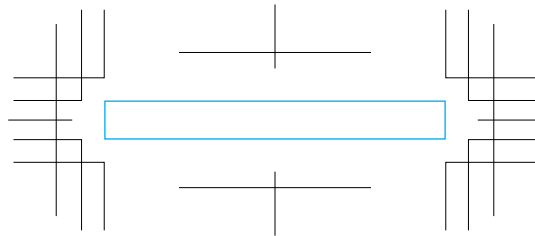

■お願いと注意事項

※テキストは必ずアウトライン化を行ってください。

※カラーモードは CMYK に設定してください。

※画像がある場合は保存の際にファイル内に埋めこんでください。

※印刷範囲の関係上、小さい文字やイラストはつぶれてしまう場合がございます。

フリクションポイント(こすると消えるボールペン)

 印刷可能範囲：W45mm × H5mm